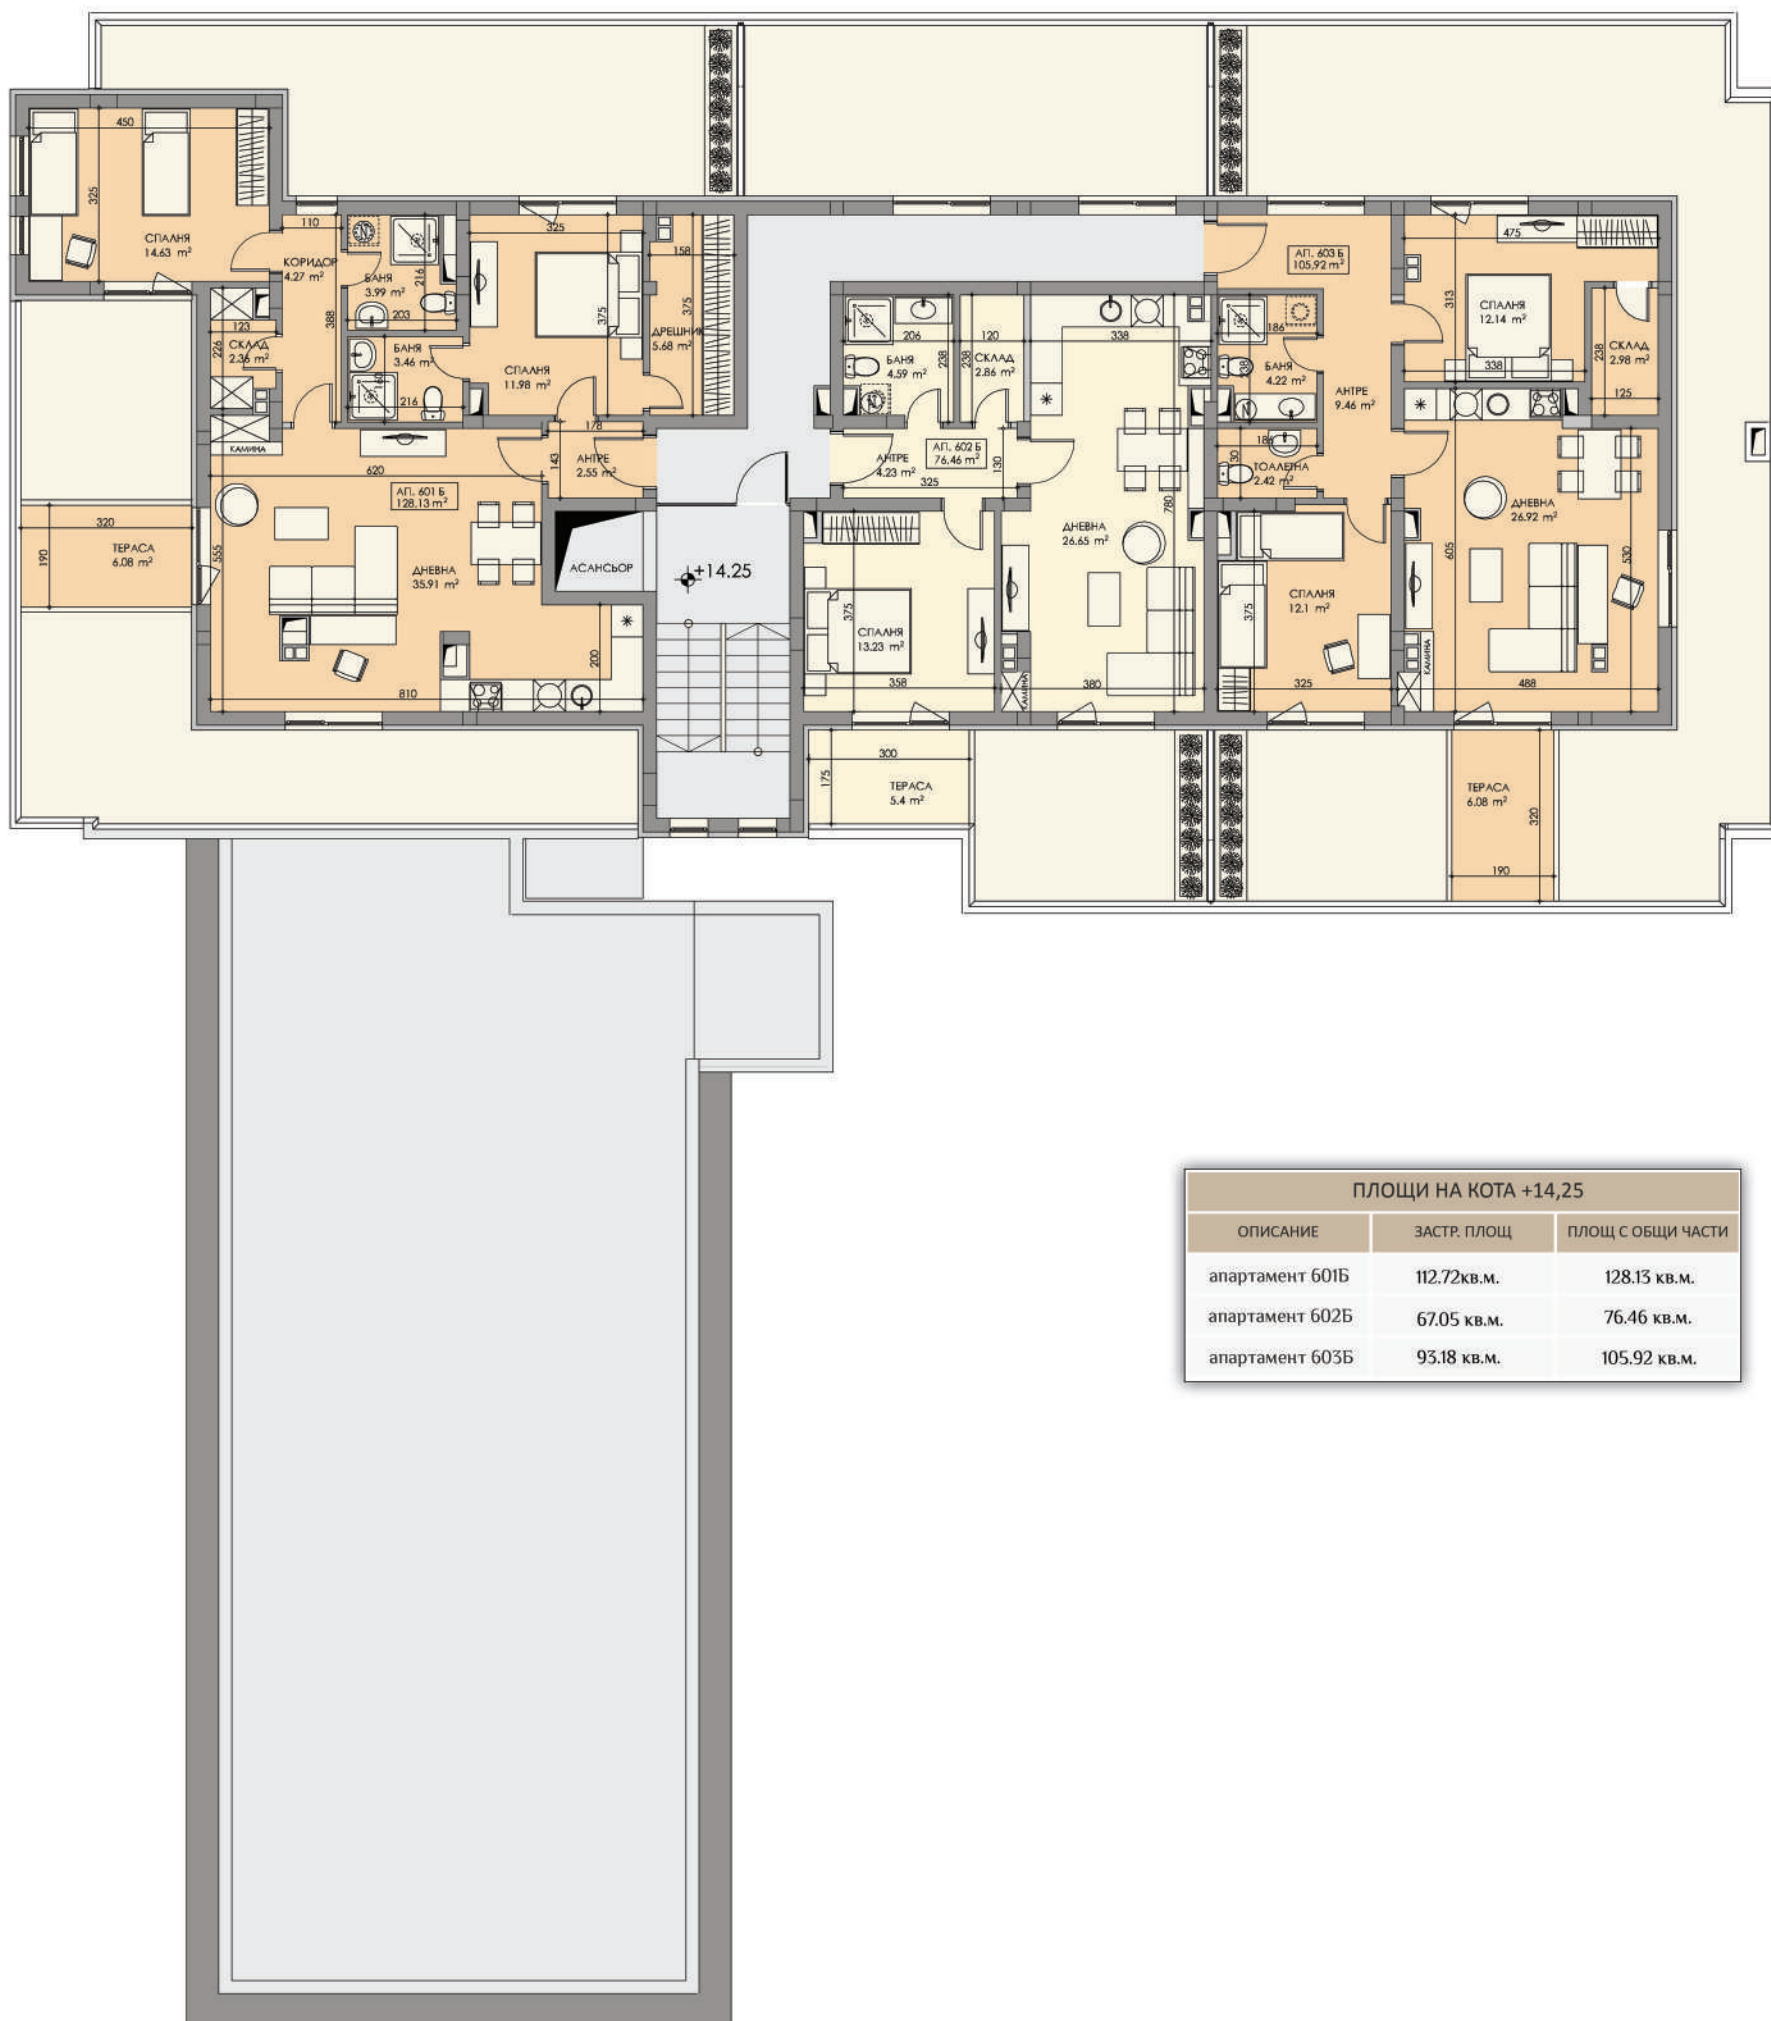

ШЕСТИ ЕТАЖ

ПЛОЩИ НА КОТА +14,25

ОПИСАНИЕ	ЗАСТР. ПЛОЩ	ПЛОЩ С ОБЩИ ЧАСТИ
апартамент 601Б	112.72 кв.м.	128.13 кв.м.
апартамент 602Б	67.05 кв.м.	76.46 кв.м.
апартамент 603Б	93.18 кв.м.	105.92 кв.м.